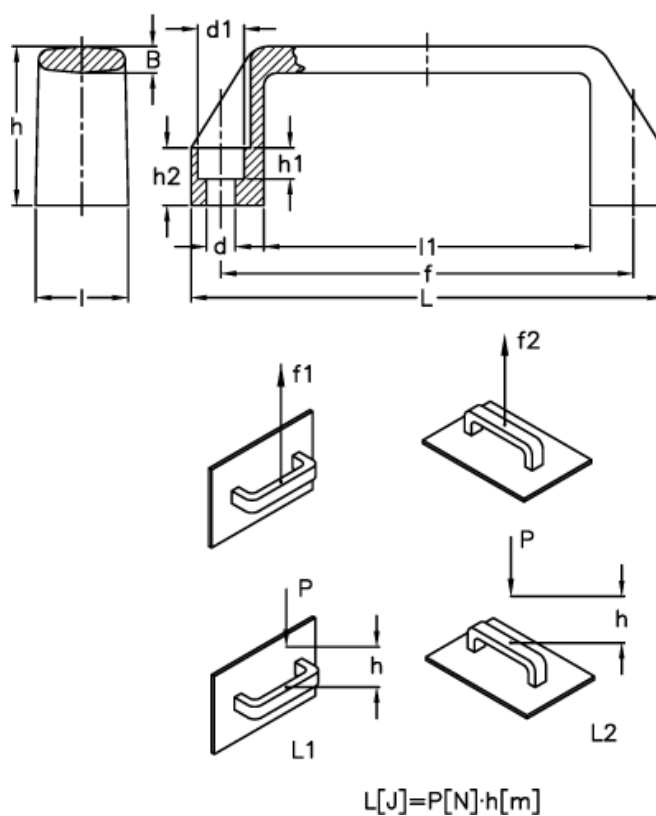

Varenummer: 2304037111  
 Beskrivelse: E+G Bøjlegreb  
 M.443/140-6-CH, sort

## Mål

B	= 7.0	h2	= 15
d	= 6.5	l	= 26
d1	= 10.5	L	= 134
f	= 117 +/- 1	l1	= 95
F1 (N)	= 4500	L1 (J)	= 20
F2 (N)	= 2500	L2 (J)	= 13
h	= 41		
h1	= 6.0		